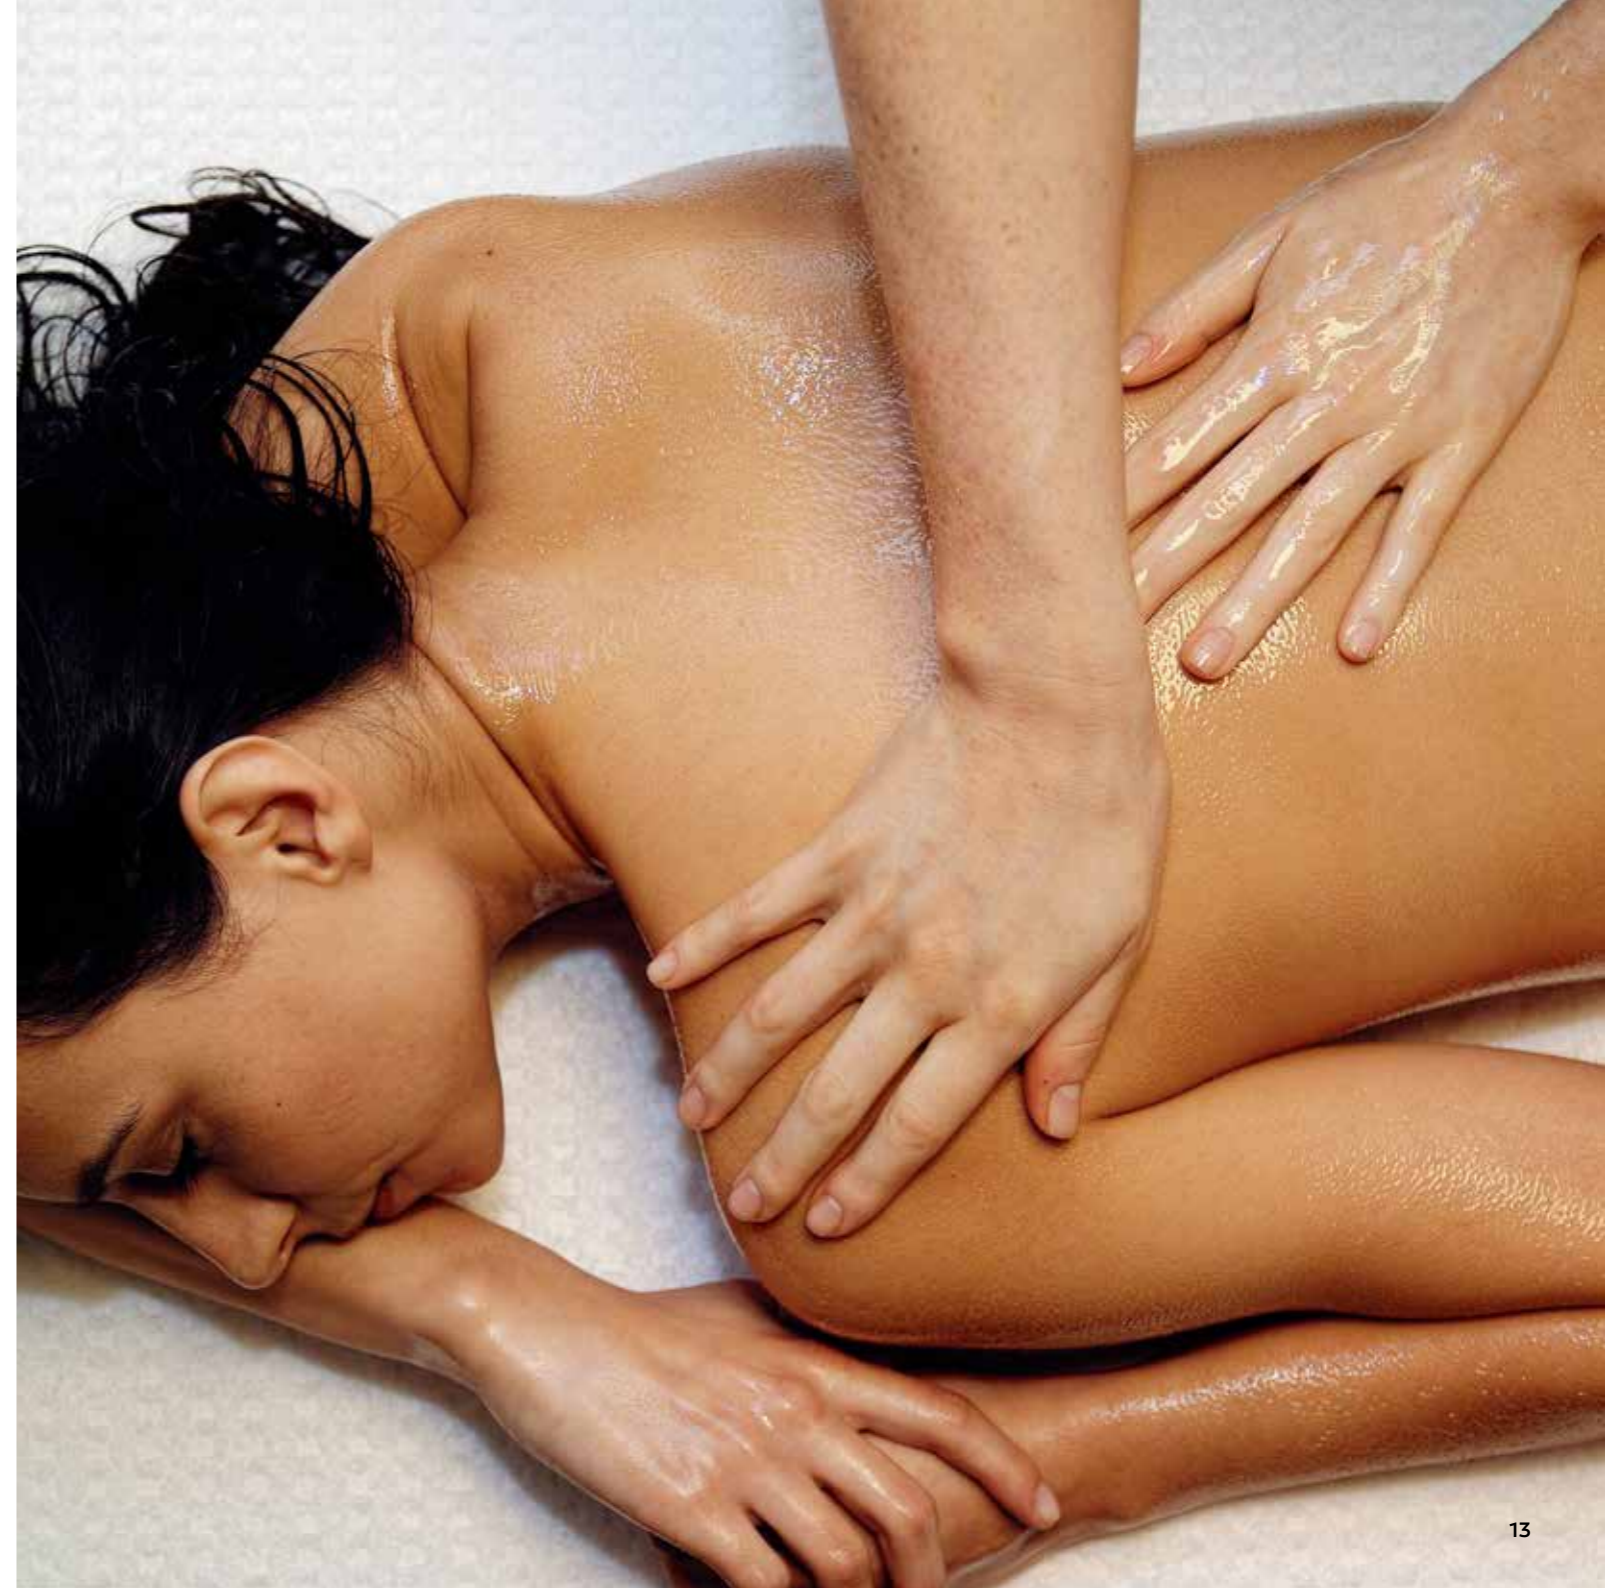

Let yourself be enchanted by the fragrances of Hei Poa Monoï frangipani, tiaré flowers or vanilla during a relaxing massage with pressure from the forearms on the back, in long continuous movements.

MASSAGE AYURVEDIQUE AYURVEDIC MASSAGE 45 min – 75 min

Massage millénaire Indien à l'huile chaude, qui a pour but de rééquilibrer les énergies du corps.

A thousand-year-old indian ritual. A massage with hot oil to restore energy and vitality.

RÉFLEXOLOGIE PLANTAIRE FOOT REFLEXOLOGY 45 min

Technique ancestrale utilisant la pression des pouces sur les zones réflexes. Harmonise les fonctions vitales. Libère le stress et les tensions nerveuses. Procure relaxation et détente tout en rééquilibrant les énergies.

An ancient manual therapy using thumbs pressure on reflex areas. Reflexology harmonizes the vital functions. It releases stress and nervous tension and provides relaxation and calm while rebalancing energies.